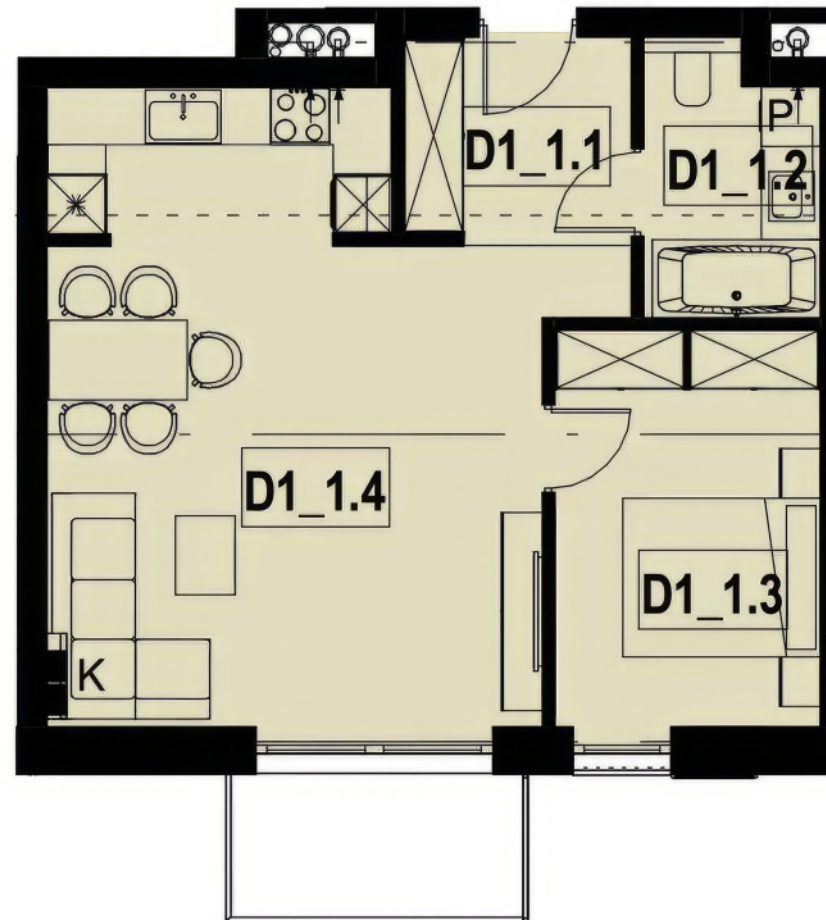

Zielone
Osiedle

MIESZKANIE

D1

BUDYNEK: 1

PIĘTRO: 1

POWIERZCHNIA: 50,93 m²

LICZBA POKOI: 4

1. przedpokój	4,77 m ²
2. łazienka	4,50 m ²
3. pokój	10,69 m ²
4. salon z aneksem kuchennym	30,97 m ²

*Wymiary pomieszczeń podano na podstawie projektu budowlanego. W toku budowy mogą wystąpić różnice w stosunku do stanu wynikającego z projektu lub ze specyfikacji prac budowlanych.

** Aranżacja jest przykładowa i nie stanowi oferty handlowej.