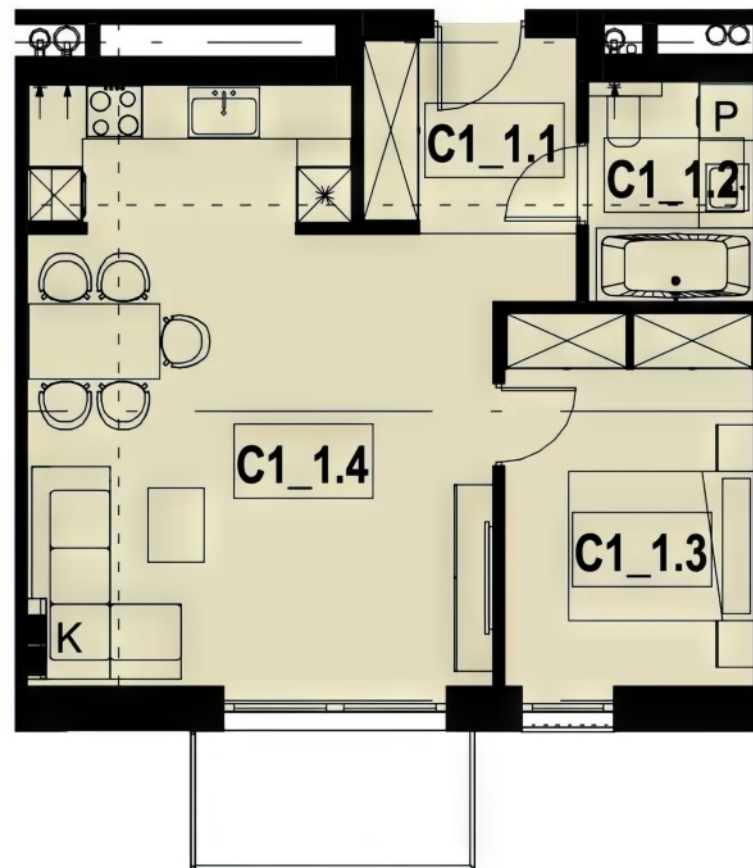

Zielone
Osiedle

MIESZKANIE

C1

BUDYNEK: 1

PIĘTRO: 1

POWIERZCHNIA: 50,93 m²

LICZBA POKOI: 4

1. przedpokój	4,77 m ²
2. łazienka	4,50 m ²
3. pokój	10,69 m ²
4. salon z aneksem kuchennym	30,97 m ²

*Wymiary pomieszczeń podano na podstawie projektu budowlanego. W toku budowy mogą wystąpić różnice w stosunku do stanu wynikającego z projektu lub ze specyfikacji prac budowlanych.

** Aranżacja jest przykładowa i nie stanowi oferty handlowej.