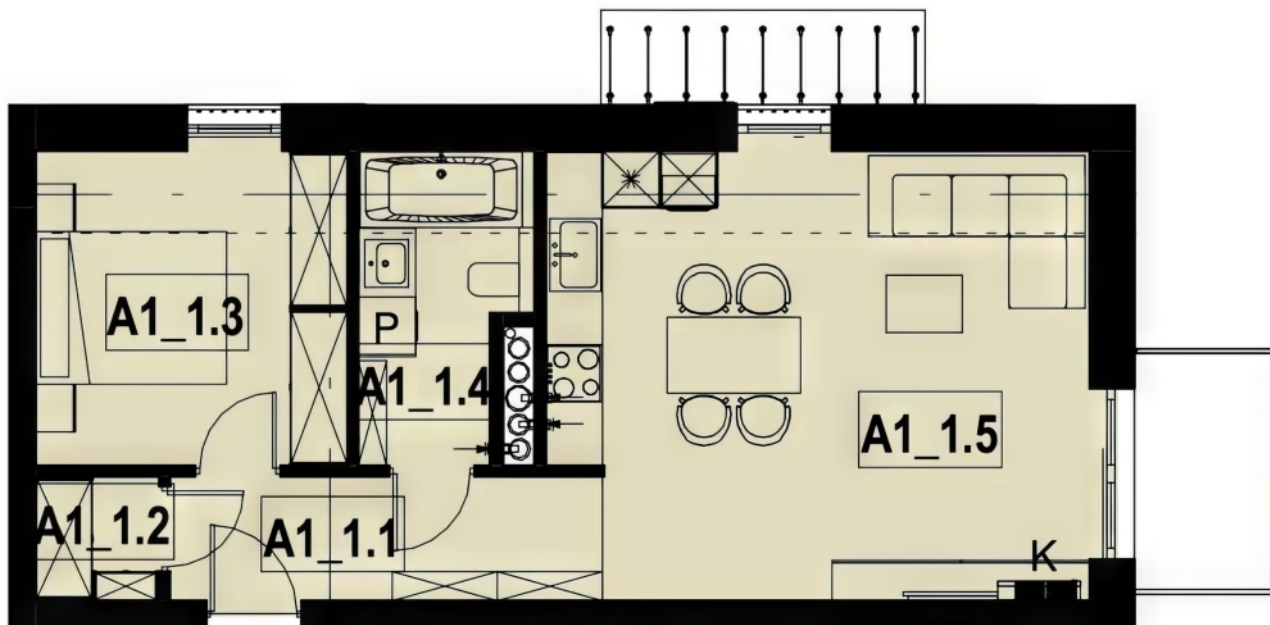

Zielone
Osiedle

MIESZKANIE

A3

BUDYNEK: 1

PIĘTRO: 3

POWIERZCHNIA: 49,09 m²

LICZBA POKOI: 5

1. przedpokój	5,84 m ²
2. garderoba	1,50 m ²
3. pokój	10,58 m ²
4. łazienka	5,33 m ²
5. salon z aneksem kuchennym	25,84 m ²

*Wymiary pomieszczeń podano na podstawie projektu budowlanego. W toku budowy mogą wystąpić różnice w stosunku do stanu wynikającego z projektu lub ze specyfikacji prac budowlanych.

** Aranżacja jest przykładowa i nie stanowi oferty handlowej.