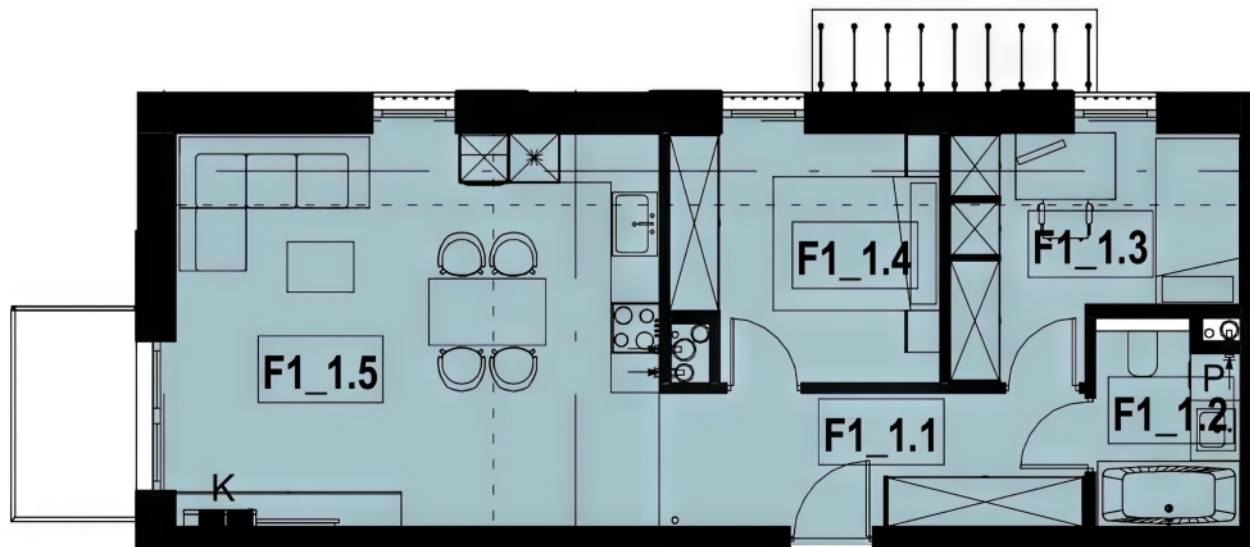

Zielone  
Osiedle

MIESZKANIE

**F2**

BUDYNEK: 1

PIĘTRO: 2

POWIERZCHNIA: 57,73 m<sup>2</sup>

LICZBA POKOI: 5

1. przedpokój	8,17 m <sup>2</sup>
2. łazienka	4,15 m <sup>2</sup>
3. pokój 1	8,72 m <sup>2</sup>
4. pokój 2	9,15 m <sup>2</sup>
5. salon z aneksem kuchennym	27,54 m <sup>2</sup>

\*Wymiary pomieszczeń podano na podstawie projektu budowlanego. W toku budowy mogą wystąpić różnice w stosunku do stanu wynikającego z projektu lub ze specyfikacji prac budowlanych.

\*\* Aranżacja jest przykładowa i nie stanowi oferty handlowej.