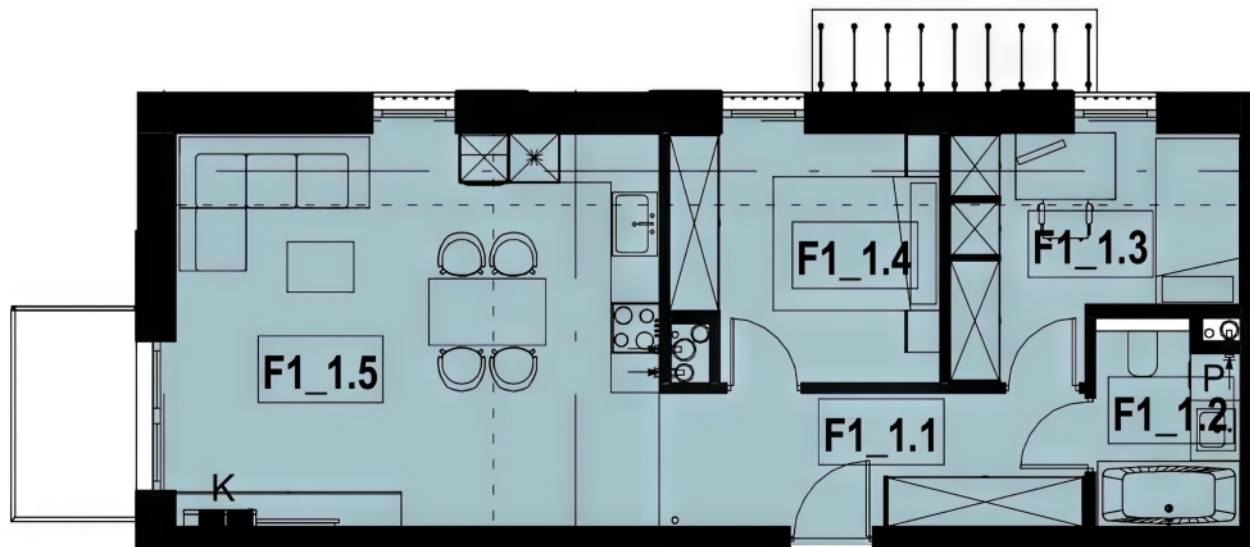

Zielone
Osiedle

MIESZKANIE

F1

BUDYNEK: 1

PIĘTRO: 1

POWIERZCHNIA: 57,73 m²

LICZBA POKOI: 5

| | |
|------------------------------|----------------------|
| 1. przedpokój | 8,06 m ² |
| 2. łazienka | 4,15 m ² |
| 3. pokój 1 | 8,72 m ² |
| 4. pokój 2 | 9,15 m ² |
| 5. salon z aneksem kuchennym | 27,65 m ² |

*Wymiary pomieszczeń podano na podstawie projektu budowlanego. W toku budowy mogą wystąpić różnice w stosunku do stanu wynikającego z projektu lub ze specyfikacji prac budowlanych.

** Aranżacja jest przykładowa i nie stanowi oferty handlowej.