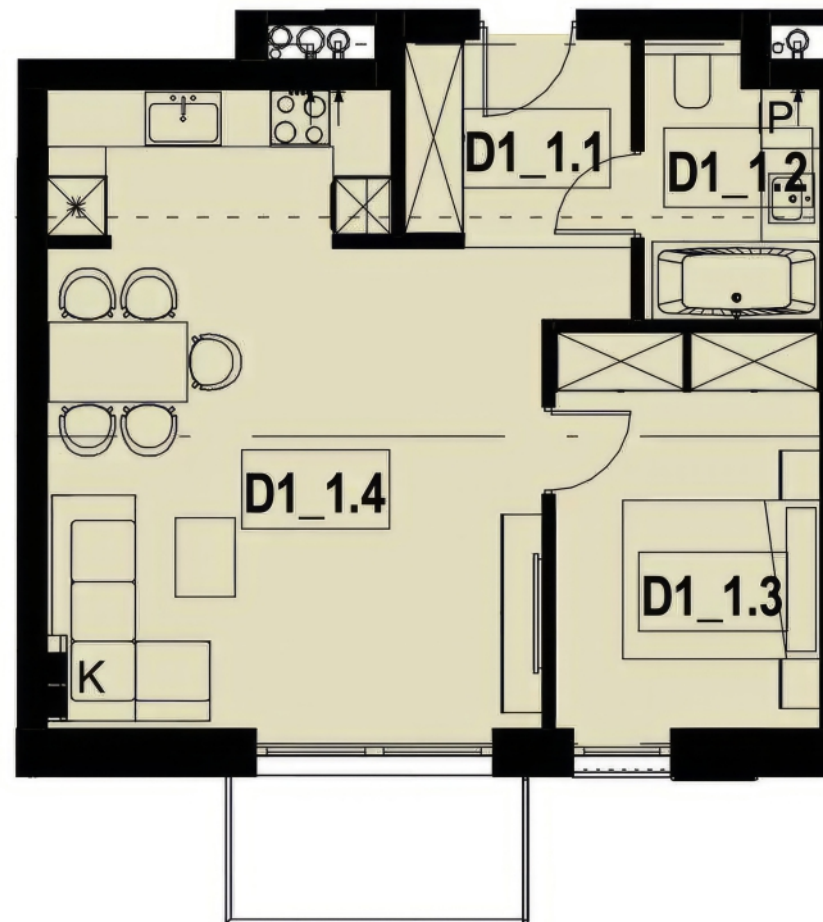

Zielone
Osiedle

MIESZKANIE

D0

BUDYNEK: 1

PIĘTRO: PARTER

POWIERZCHNIA: 50,93 m²

LICZBA POKOI: 4

1. przedpokój	4,77 m ²
2. łazienka	4,50 m ²
3. pokój	10,69 m ²
4. salon z aneksem kuchennym	30,97 m ²

*Wymiary pomieszczeń podano na podstawie projektu budowlanego. W toku budowy mogą wystąpić różnice w stosunku do stanu wynikającego z projektu lub ze specyfikacji prac budowlanych.

** Aranżacja jest przykładowa i nie stanowi oferty handlowej.