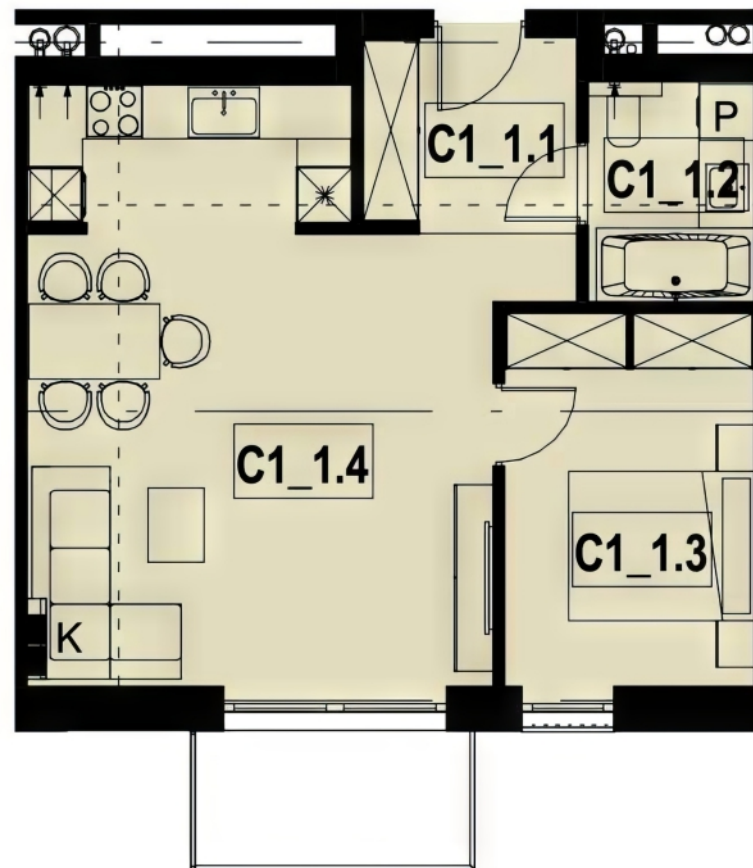

Zielone  
Osiedle

MIESZKANIE

**C0**

BUDYNEK: 1

PIĘTRO: PARTER

POWIERZCHNIA: 50,93 m<sup>2</sup>

LICZBA POKOI: 4

1. przedpokój	4,58 m <sup>2</sup>
2. łazienka	4,50 m <sup>2</sup>
3. pokój	10,69 m <sup>2</sup>
4. salon z aneksem kuchennym	31,06 m <sup>2</sup>

\*Wymiary pomieszczeń podano na podstawie projektu budowlanego. W toku budowy mogą wystąpić różnice w stosunku do stanu wynikającego z projektu lub ze specyfikacji prac budowlanych.

\*\* Aranżacja jest przykładowa i nie stanowi oferty handlowej.